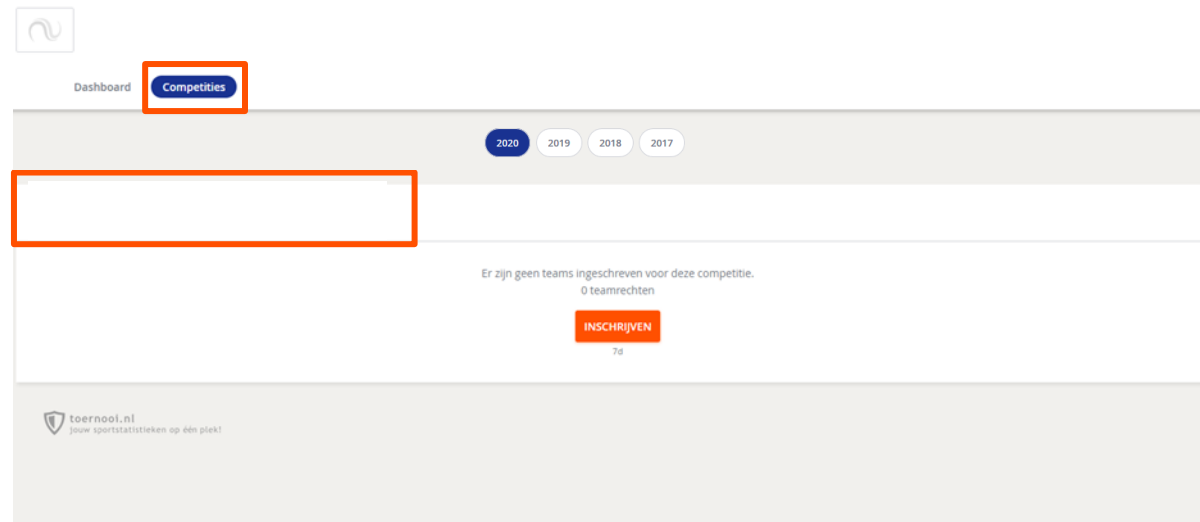

Handleiding Inschrijven competitieteams in MijnKNLTB

1. Ga naar het hoofdmenu van MijnKNLTB, kies VCL, vervolgens competities en kies de juiste competitie

2. Klik in het menu op inschrijving, vervolgens op inschrijven

The screenshot shows a web browser window displaying the dashboard for Club LTC Maasbree. The browser's address bar shows the URL 'Club LTC Maasbree' and the page is titled 'Niet beveiligd'. The dashboard features a navigation menu on the left with the following items: Dashboard, Teamrechten, **Inschrijving** (highlighted with an orange box), Gebruikersrechten, and Berichten. The main content area includes a top navigation bar with 'Dashboard' and 'Competities'. Below this, there are four summary cards: '0 TEAMS', '0 SPELERS', '0 WEDSTRIJDEN', and '5 BANEN'. A 'Wedstrijden' section displays three statistics: '0/0 WEDSTRIJDEN GESPEELD', '0 ONTBREKENDE UITSLAGEN', and '0/0 UITGENODIGD'. An 'Inschrijving' section shows '19 INSCHRIJFRECHTEN' and a prominent orange button labeled 'INSCHRIJVEN' (highlighted with an orange box). At the bottom, there are sections for 'Contactpersonen' and 'Locaties'.