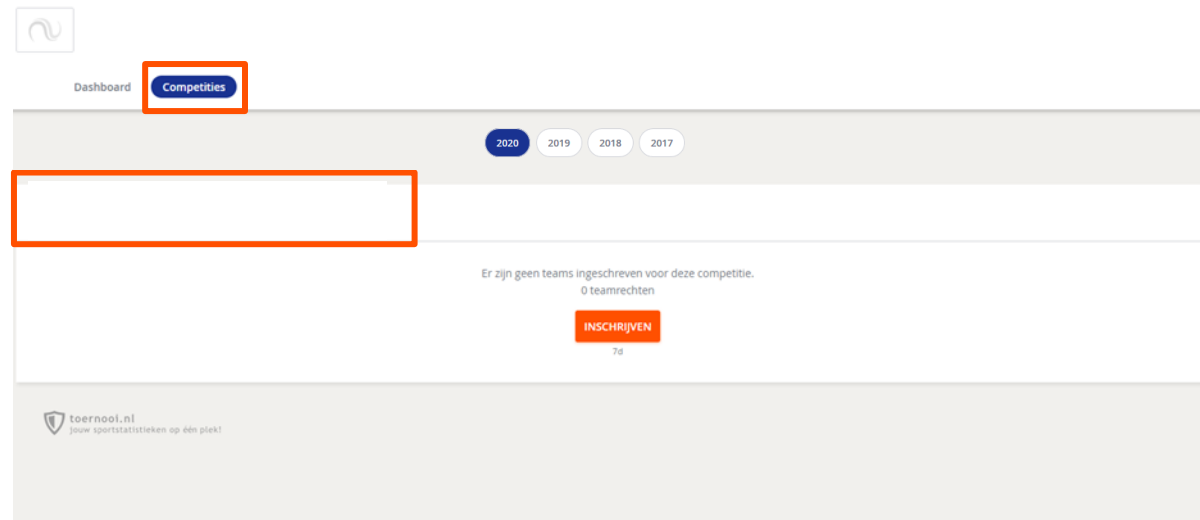

# Handleiding Inschrijven competitieteams in MijnKNLTB

## 2. Klik in het menu op inschrijving, vervolgens op inschrijven

The screenshot shows a web browser window displaying the dashboard for Club LTC Maasbree. The browser's address bar shows the URL 'Club LTC Maasbree' and the page title 'Niet beveiligd'. The dashboard features a navigation menu on the left with the following items: Dashboard, Teamrechten, **Inschrijving** (highlighted with an orange box), Gebruikersrechten, and Berichten. The main content area includes a top navigation bar with 'Dashboard' and 'Competities'. Below this, there are four summary cards: '0 TEAMS', '0 SPELERS', '0 WEDSTRIJDEN', and '5 BANEN'. A 'Wedstrijden' section displays three statistics: '0/0 WEDSTRIJDEN GESPEELD', '0 ONTBREKENDE UITSLAGEN', and '0/0 UITGENODIGD'. The 'Inschrijving' section shows '19 INSCHRIJFRECHTEN' and a prominent orange button labeled 'INSCHRIJVEN' (highlighted with an orange box).